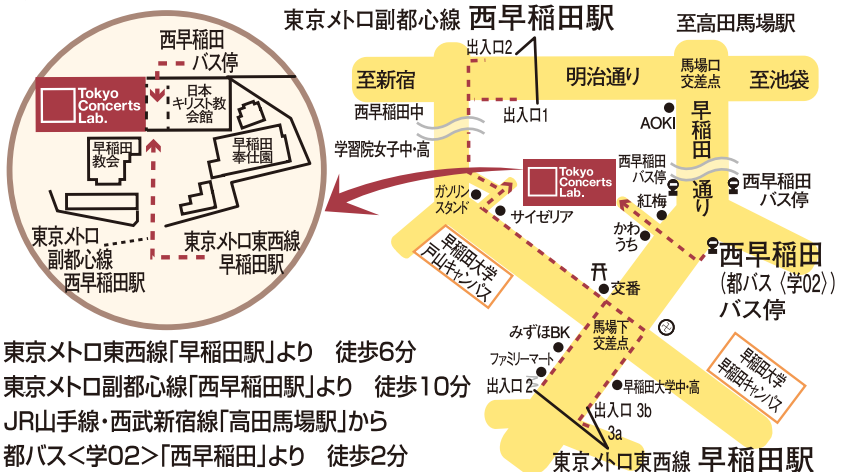

「遺跡にて」

2018年12月21日(金)

Open 10:00 — Close 21:00

「おばあちゃんといっしょ」

尾池佐世子 個展 × 伊藤亜美 コンサート

会場：トーキョーコンサーツ・ラボ

— 2018年12月21日(金) Open 10:00 — Close 21:00 —

おばあちゃんが、自身の子育てが落ち着いてきた頃に水墨画を習い始めて40年  
余り。今も描き続ける「執念」にも近い情熱や、ひょっこり覗く子供心に満ちた作品  
たちを皆さんに目撃して頂きたく、初めての個展を、音楽を添えて開催させて頂きます。

開催期間はわずか一日ですが、祖母の絵と孫の音のコラボレーションを楽しんで  
頂けたら嬉しいです。公演の時間以外にも、ご自由にお入りいただけます。

お待ちしております! (伊藤亜美)

コンサート開催

11:00-12:00 子ども大歓迎ミニコンサート

伊藤亜美 (ヴァイオリン) × 鶴田恵利花 (ピアノ)  
チャイコフスキー: 懐かしい土地の思い出 / モンティ: チャールダシュ 他  
一般 ¥1,000 (未就学児無料)

19:00-20:45 弦2挺によるクラシックライブ

伊藤亜美 (ヴァイオリン) × 内田 麒麟 (チェロ)  
ピアノ: ル・グランタンゴ / サラサーテ: ツィゴイネルワイゼン 他  
一般前売 ¥2,500 (当日 ¥3,000)

コンサートのご予約

株式会社 東京コンサーツ Tel: 03-3200-9755 (平日 10:00-18:00)  
lab-ticket@tokyo-concerts.co.jp

交通のご案内

東京メトロ東西線「早稲田駅」より 徒歩6分  
東京メトロ副都心線「西早稲田駅」より 徒歩10分  
JR山手線・西武新宿線「高田馬場駅」から  
都バス<学02>「西早稲田」より 徒歩2分