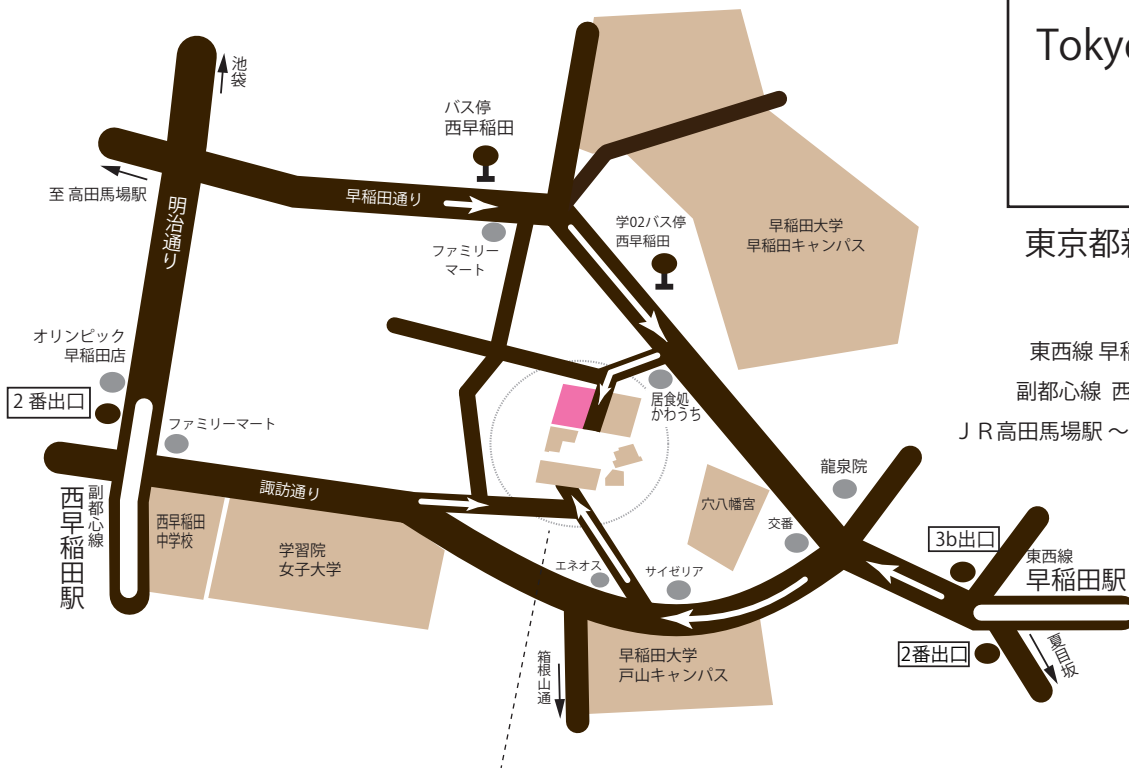

Tokyo Concerts Lab.

道案内

東京都新宿区西早稲田 2-3-18

AVACOビル1階

東西線 早稲田駅より徒歩6分(2・3b出口)

副都心線 西早稲田駅より徒歩10分(2出口)

JR高田馬場駅～都バス「西早稲田」より徒歩2分
(「早稲田正門」行き)

Tokyo Concerts Lab.

AVACOビル

入口

日本キリスト教会館

早稲田奉仕園
スコットホール

早稲田奉仕園
私有地

銀杏の木

早稲田奉仕園
セミナーハウス

早稲田奉仕園会館